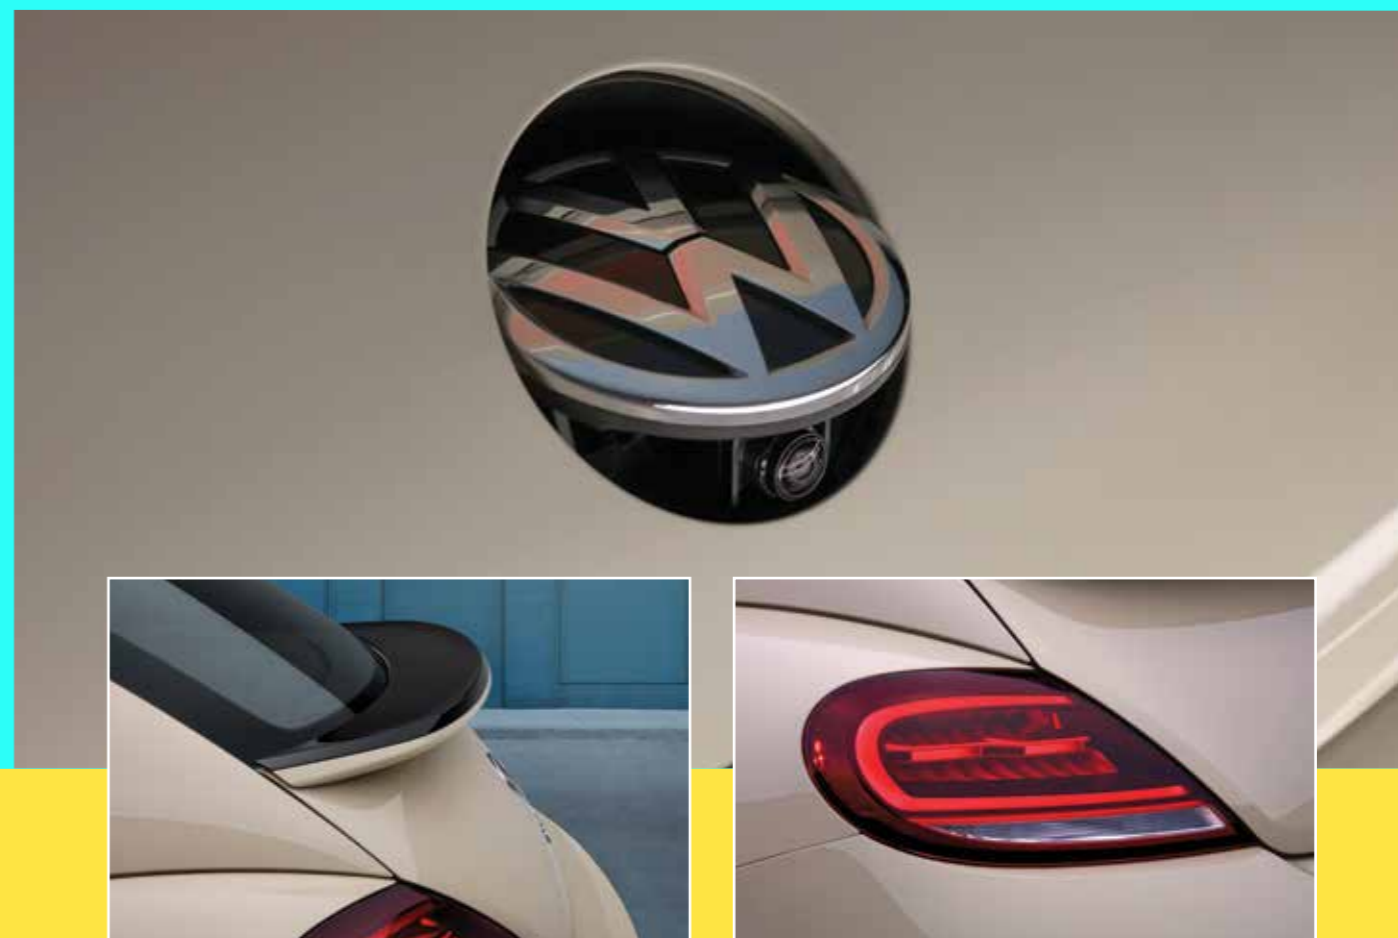

Las leyendas se crean por la forma en que realizan sus hazañas. Beetle Final Edition y su **alerón superior en color piano black** le dan un estilo único cuando vas conduciendo.

Las **luces traseras LED** son la muestra perfecta de todo lo que esta leyenda ha dejado a su paso. Beetle Final Edition lleva en su parte trasera la perfección.