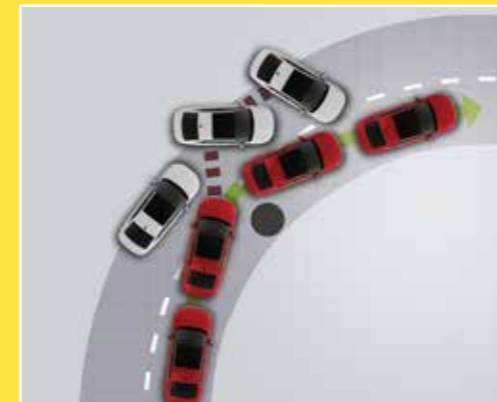

Sistema de Control Electrónico de Estabilidad (ESC).

El **Sistema de Control Electrónico de Estabilidad (ESC)** en el Beetle Final Edition te da la seguridad de que nada te interrumpa cuando más disfrutas tu camino.